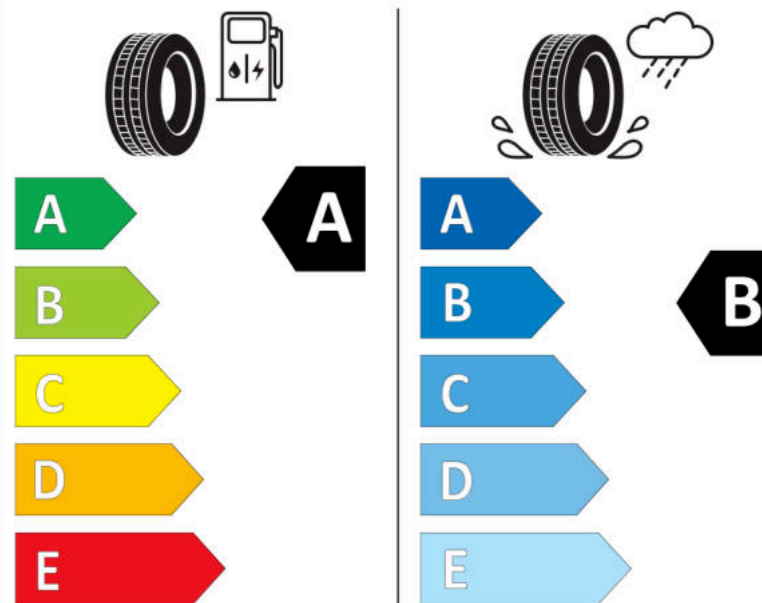

Δελτίο Πληροφοριών Προϊόντος

ΚΑΝΟΝΙΣΜΟΣ (ΕΕ) 2020/740

Μάρκα	MICHELIN
Εμπορική ονομασία	PRIMACY 4 S1
Αναγνωριστικό μοντέλου	055251
Διάσταση	235/50R18
Δείκτης ικανότητας φόρτωσης	101
Σύμβολο κατηγορίας ταχύτητας	H
Κατηγορία ως προς την εξοικονόμηση καυσίμου	A
Κατηγορία ως προς την πρόσφυση του ελαστικού σε υγρό οδόστρωμα	B
Κατηγορία εξωτερικού θορύβου κύλισης	B
Τιμή εξωτερικού θορύβου κύλισης	70 dB
Ελαστικό για χρήση σε συνθήκες έντονης χιονόπτωσης	Όχι
Ελαστικό πρόσφυσης στον πάγο	Όχι
Ημερομηνία έναρξης παραγωγής	40/17
Ημερομηνία λήξης παραγωγής	
Κατηγορία Φορτίου	XL
Επιπλέον πληροφορίες	235/50 R18 101H XL TL PRIMACY 4 S1 MI

ENERG

MICHELIN

055251

235/50R18 101 H XL

C1

2020/740