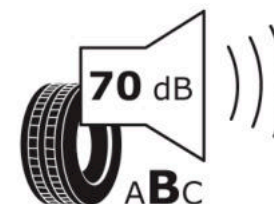

ENERG

MICHELIN

055251

235/50R18 101 H XL

C1